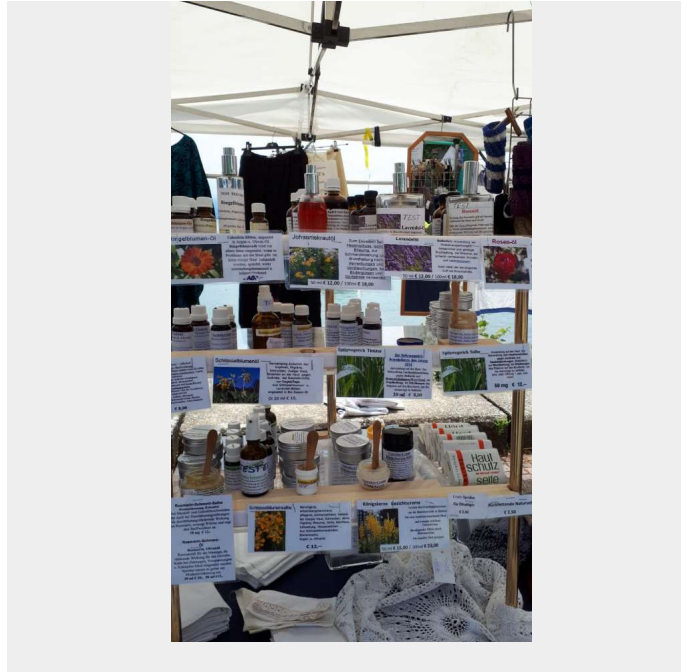

Schöne Stoffe

Tatjana bietet schöne Stoffe, Kontaktaufnahme direkt mit Tatjana Petsch Tel. 0176 99437134
tatjana.petsch@gmx.de

RTR32 - Augsburg - Tauschring LETS Augsburg

Wildkräuter Pflege nach alten Rezepten hergestellt

Rosen-Öl: Rosenblüten, Rosenölextrakt, Raps u. Arganöl
20ml 90Zt (1,5h), 50 ml 168 Zt (2,8 h) Beinwell-creme, Öl-
auszug 50mg 72 Zt (1,2 h), 100mg 126 Zt (2,1h), / Öl 50ml
90 Zt (1,5h) Ringelblumen Öl & Creme Öl 20ml 60 Zt (1 h),
/Creme 50mg 72 Zt (1,2 h) Lavendel-Öl, Johanniskraut-
Rot-Öl : 20 ml 60 Zt (1h), 50 ml 90 Zt (1,5 h) Rosmarin-
Schmerz-Öl 20 ml 60 Zt (1h), 50 ml 90 Zt (1,5 h) Rosmarin-
Schmerz-Salbe 50 mg 72 Zt (1,2 h) Schlüsselblumen-Öl 20
ml 60 Zt (1 h) Schlüsselblumen-Salbe 50 mg 72 Zt (1,2 h),
100mg 126 Zt (2,1h)
Spitzwegerich-Salbe 50 mg 72 Zt (1,2 h) Königskerzen
-Feuchtigkeit-u. Gesichtscreme 50 mg 90 Zt (1,5h),
100mg 138 Zt (2,3 h) Nachtkerzen-Tinktur, Spitzwegerich
-Tinktur 20 ml 72 Zt (1,2 h), 50ml 144 Zt (2,4h)
Gänseblümchen Öl/ Creme Öl 20ml 60 Zt (1 h), /Creme
50mg 72 Zt (1,2 h), 100mg 126 Zt (2,1h) Versand 24 Zt
(0,4 h)
0270tab

RTR84 - Tauschring "Talente Allgäu Bodensee"